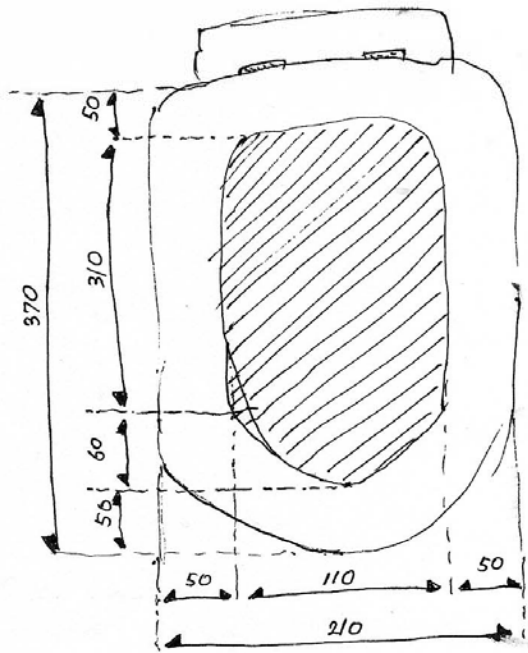

保育園で使用可能な便座について

1歳～3歳 TOTO SR2

4歳～6歳 INAX LR8-C43